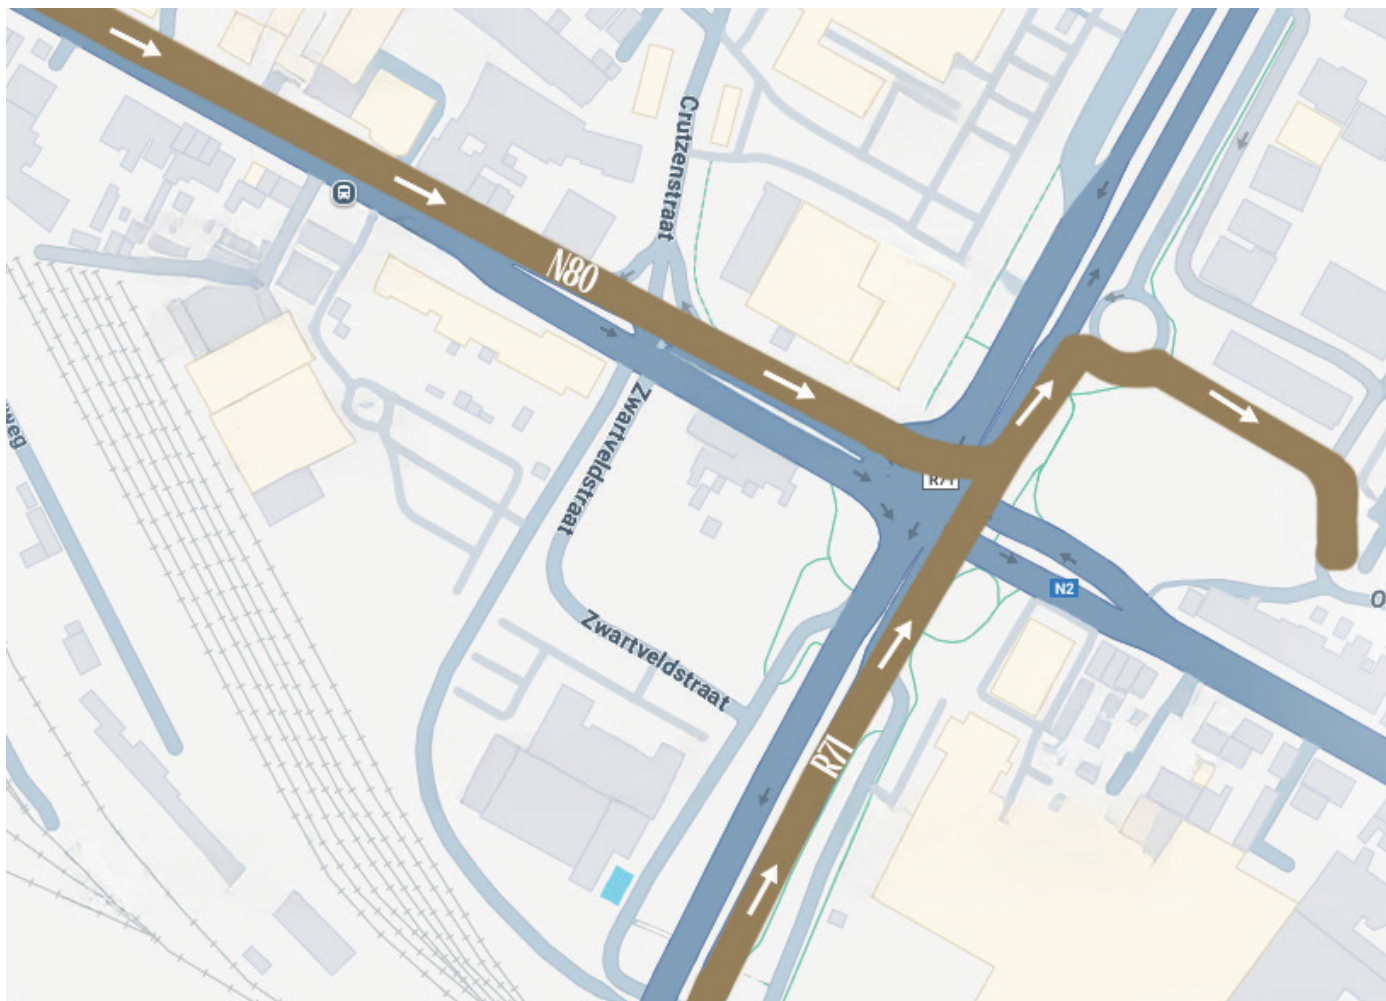

HERKENRODESINGEL

OUDE KURINGERBAAN

ALVERBERGSTRAAAT

## ROUTE VANUIT ANTWERPEN

Neem de E313 richting Hasselt

Neem afrit 27 Hasselt-West  
de N80 richting Hasselt

Volg de N80 tot aan de Grote Ring (R71).  
Sla links af de Grote Ring (R71) op.

Sla nadien onmiddelijk rechts af richting  
'Ring Z.9' - 'T.C. Excelsior'.